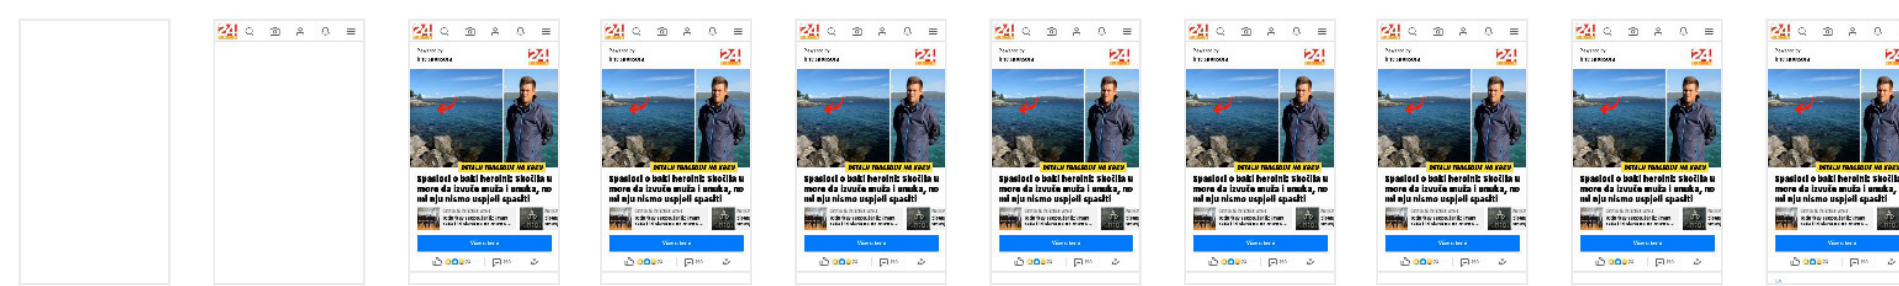

21

https://www.24sata.rocks/news?no_ads=true

0-49 50-89 90-100 ⓘ

Podaci s terena — Chromeovo izvješće o korisničkom doživljaju [nema dovoljno stvarnih podataka o brzini](#) za ovu stranicu.

Origin Summary — Chromeovo izvješće o korisničkom doživljaju [nema dovoljno stvarnih podataka o brzini](#) za ovo izvoristište.

Laboratorijski podaci

● First Contentful Paint	2,2 s	▲ Time to Interactive	19,4 s
▲ Speed Index	10,4 s	▲ Total Blocking Time	2.440 ms
▲ Largest Contentful Paint	18,4 s	● Cumulative Layout Shift	0,039

Vrijednosti se procjenjuju i mogu se razlikovati. [Rezultat izvedbe računa se](#) izravno pomoću tih mjernih podataka. [See calculator.](#)

Prilike — Ovi prijedlozi mogu vam pomoći da brže učitate stranicu. Oni ne **utječu izravno** na rezultat izvedbe.

Prilika	Procijenjena ušteda
▲ Uklonite nekorišteni JavaScript	4,21 s
▲ Poslužite slike u modernim formatima	2,55 s
▲ Uklonite CSS koji se ne koristi	0,9 s
■ Uklonite resurse koji blokiraju generiranje	0,75 s
■ Unaprijed učitajte ključne zahtjeve	0,21 s
■ Izbjegavajte posluživanje starog JavaScripta u modernim preglednicima	0,16 s
■ Odgodite slike izvan zaslona	0,15 s
■ Umanjite JavaScript	0,15 s
■ Omogućite sažimanje teksta	0,15 s

Dijagnostika — Više informacija o izvedbi vaše aplikacije. Ovi brojevi ne **utječu izravno** na rezultat izvedbe.

▲ Ne upotrebljava pasivne oslušivače za unaprijeđenje rezultata pretraživanja	
▲ Poslužite statične elemente s pravilima učinkovitog predmemoriranja — Pronađeno je 68 resursa	
▲ Minimizirajte rad glavne niti — 7,2 s	
▲ Skratite vrijeme izvršavanja JavaScripta — 4,5 s	
■ Izbjegavajte ogromne mrežne resurse — Ukupna veličina bila je 2.757 KiB	
● Izbjegavajte ulančavanje kritičnih zahtjeva — Pronađena su 23 lanca	
● Neka zahtjevi budu malobrojni, a veličine prijenosa male — 124 zahtjeva • 2.757 KiB	
● Element s najvećim renderiranjem sadržaja — 1 element found	
● Izbjegavajte velike pomake izgleda — 5 elements found	
● Izbjegavajte dugačke zadatke na glavnoj niti — Pronađeno je 20 dugačkih zadataka	

Uspješni pregledi (15)

Rezultat brzine temelji se na laboratorijskim podacima koje analizira [Lighthouse](#).

Vrijeme analize: 05/11/2020, 10:06:20

Verzija: 6.3.0

Što je novo

Pročitajte najnovije [postove Google središnjeg mjesta za webmastere](#) o izvedbi i brzini.

Pošaljite povratne informacije

Imate li konkretna pitanja o upotrebi usluge PageSpeed Insights na koja je moguće odgovoriti? Postavite pitanje na [Stack Overflowu](#). Za općenite povratne informacije i raspravu pokrenite nit u našem [popisu za slanje e-pošte](#).

Web-izvedba

Saznajte više o [alatima za web-izvedbu na Googleu](#).

O usluzi PageSpeed Insights

PageSpeed Insights analizira sadržaj web-stranice, a zatim generira prijedloge kako ubrzati tu stranicu. [Saznajte više.](#)