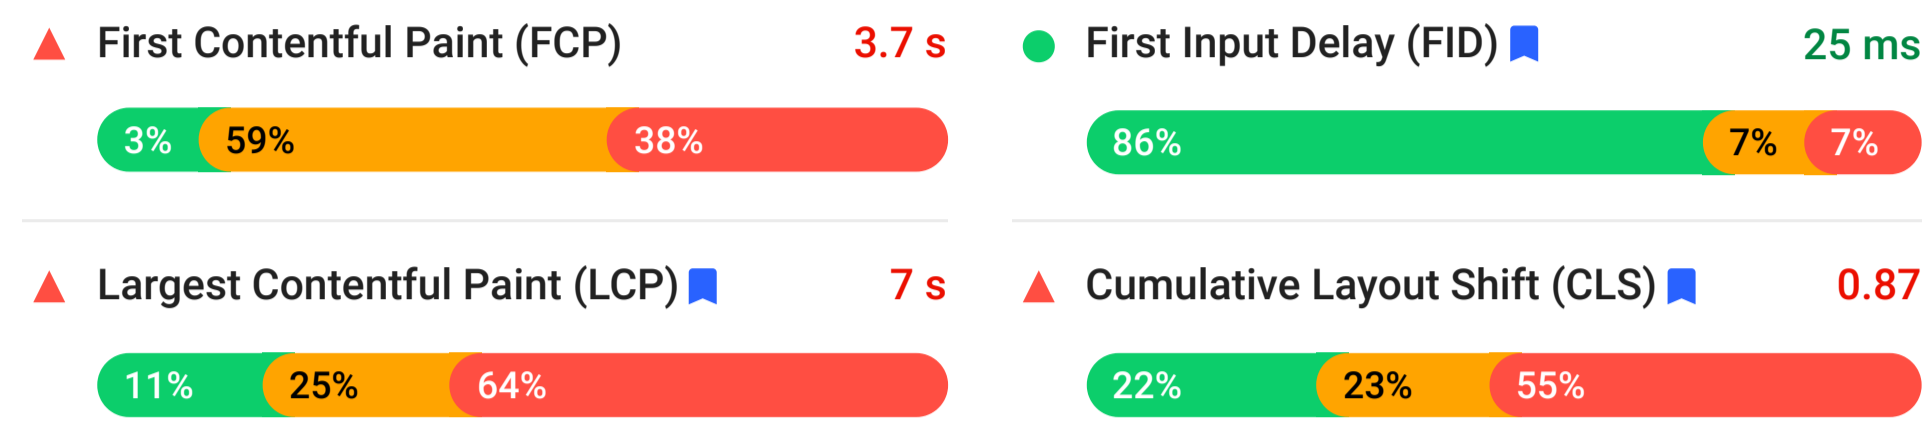

https://www.24sata.hr/news?ads=false

ANALIZIRAJ

MOBILNI UREDAJI

STOLNO RAČUNALO

12

https://www.24sata.hr/news?ads=false

0-49 50-89 90-100 ⓘ

Podaci s terena — Tijekom prethodnog 28-dnevnog razdoblja prikupljanja podataka **podaci s terena** pokazuju da ova stranica **ne prolazi** procjenu **Ključnih pokazatelja web-stranice**.

 Prikaži sažetak izvorišta

Laboratorijski podaci

Vrijednosti se procjenjuju i mogu se razlikovati. **Rezultat izvedbe računa se** izravno pomoću tih mjernih podataka. [See calculator](#).

Prilike — Ovi prijedlozi mogu vam pomoći da brže učitate stranicu. Oni ne **utječu izravno** na rezultat izvedbe.

Uspješni pregledi (18)

Rezultat brzine temelji se na laboratorijskim podacima koje analizira [Lighthouse](#).

Vrijeme analize: 05/11/2020, 09:18:06

Verzija: 6.3.0

Što je novo

Pročitajte najnovije [postove Google središnjeg mjesta za webmastere](#) o izvedbi i brzini.