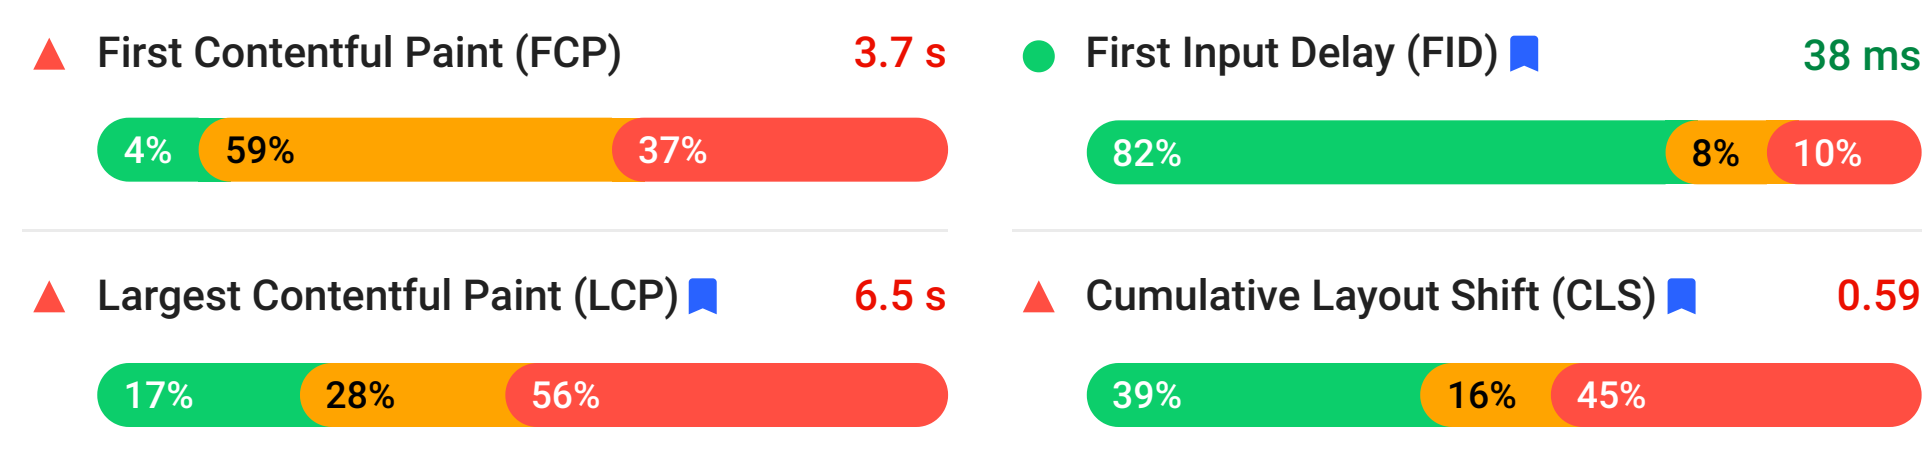

10

https://www.24sata.hr/show/zapocela-farmerska-avantura-a-krenule-su-i-prve-razmirice-720311?no_ads=true

0-49 50-89 90-100 ⓘ

Podaci s terena — Chromeovo izvješće o korisničkom doživljaju **nema dovoljno stvarnih podataka o brzini** za ovu stranicu.

Origin Summary — Tijekom prethodnog 28-dnevnog razdoblja prikupljanja podataka skupni doživljaj svih stranica posluženih s ovog izvorišta **ne prolazi** procjenu **Ključnih pokazatelja web-stranice**. Da biste vidjeli prijedloge prilagođene svakoj stranici, analizirajte URL-ove pojedinačnih stranica.

Laboratorijski podaci

▲ First Contentful Paint 5,1 s	▲ Time to Interactive 22,6 s
▲ Speed Index 13,9 s	▲ Total Blocking Time 2.510 ms
▲ Largest Contentful Paint 22,8 s	● Cumulative Layout Shift 0,039

Vrijednosti se procjenjuju i mogu se razlikovati. **Rezultat izvedbe računava se** izravno pomoću tih mjernih podataka. [See calculator](#).